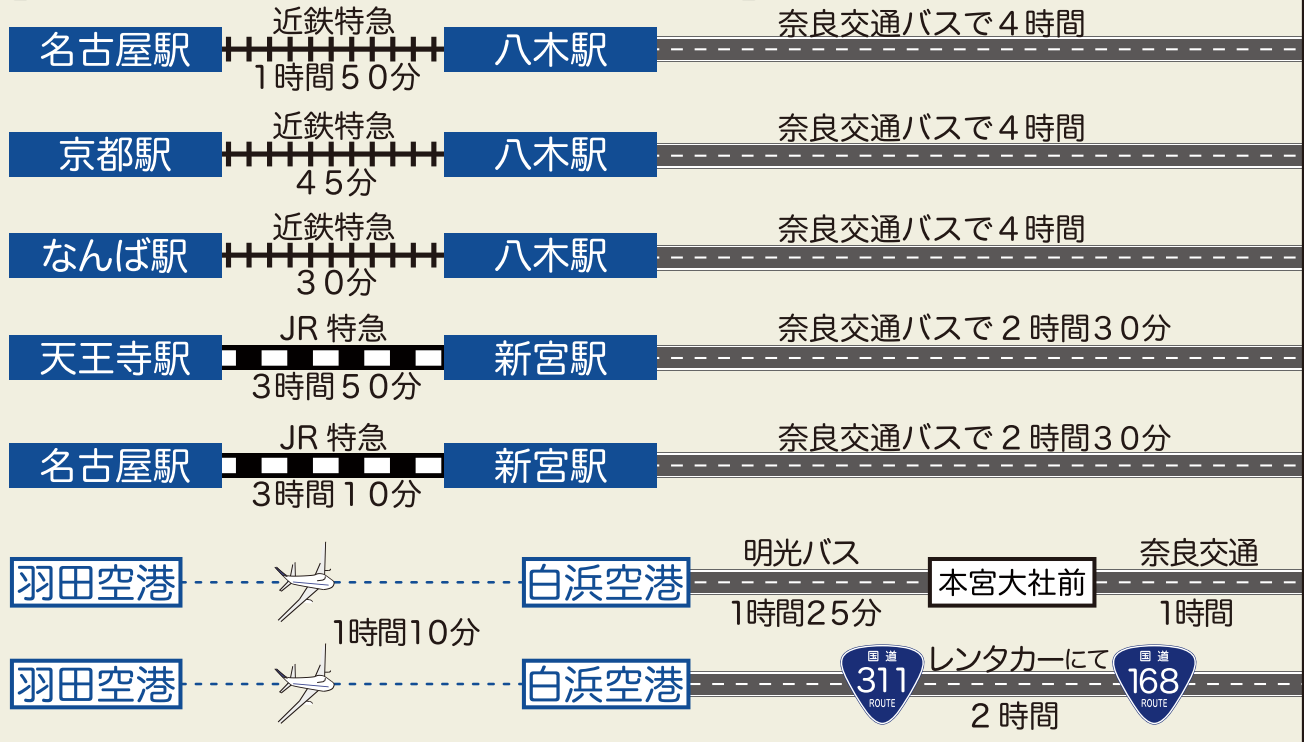

【電車・バス・飛行機・レンタカーで】

湯泉地温泉（十津川村役場前）